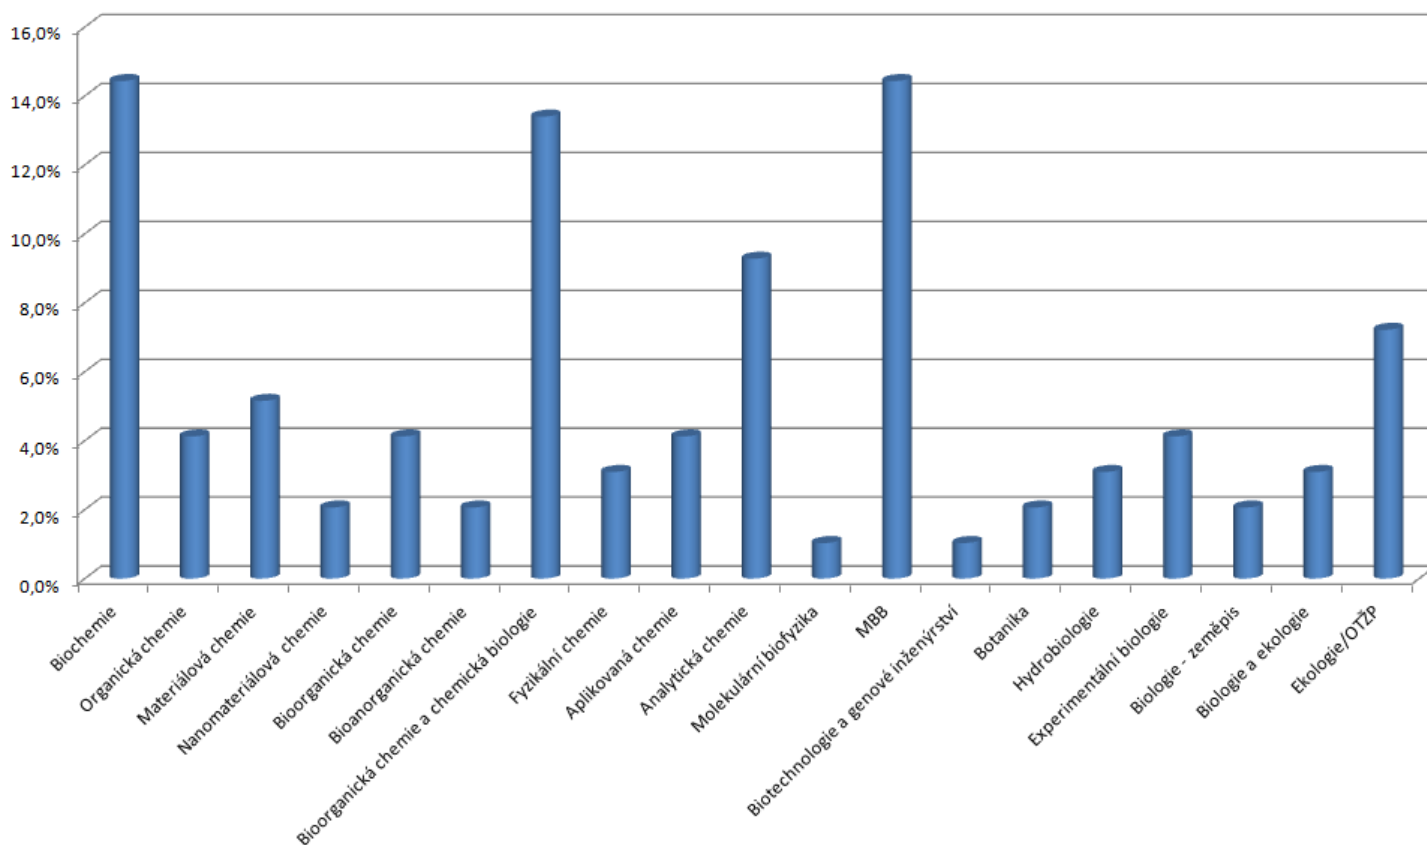

## Zájem o spolupráci s PŘF v různých oblastech

## VÝSLEDKY HODNOCENÍ AKCE STUDENTY

Počet zúčastněných studentů: cca 180

Návratnost hodnocení: 80%

### Zastoupení studentů dle oborů