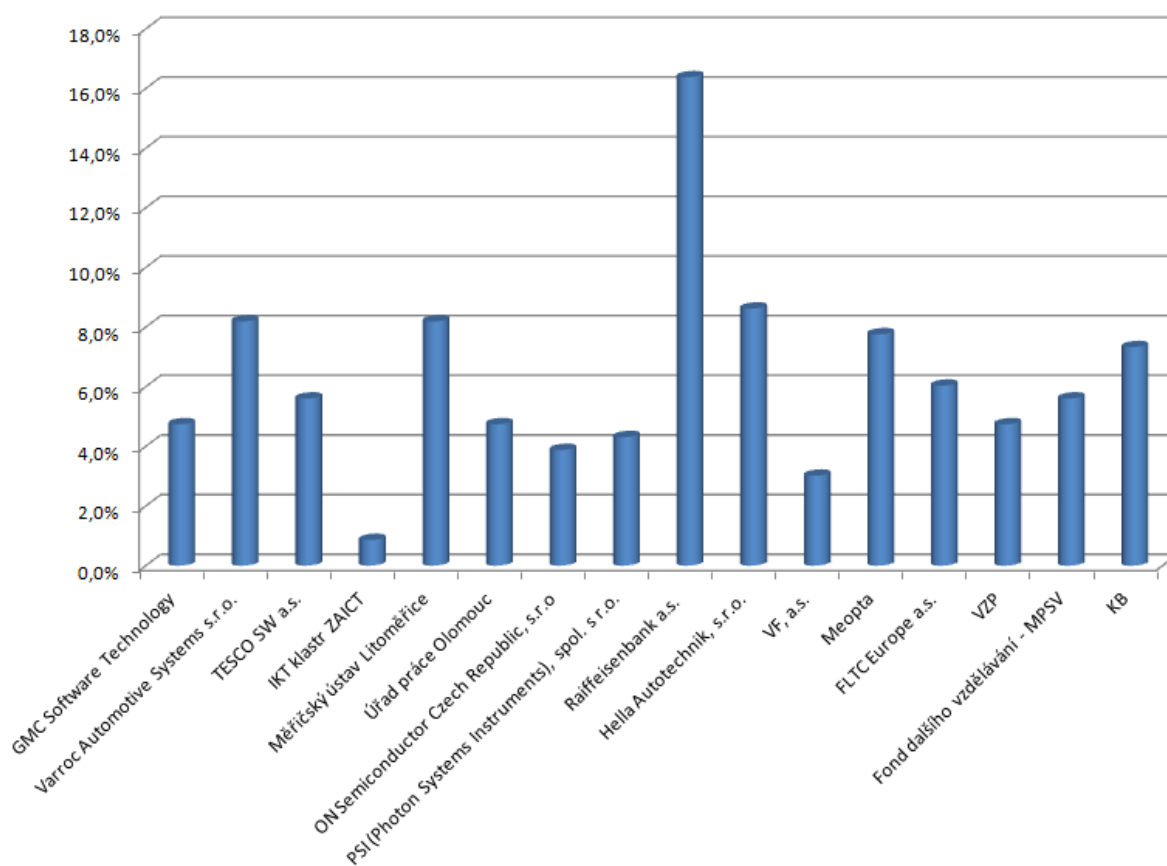

Nejzajímavější zaměstnavatel dle studentů