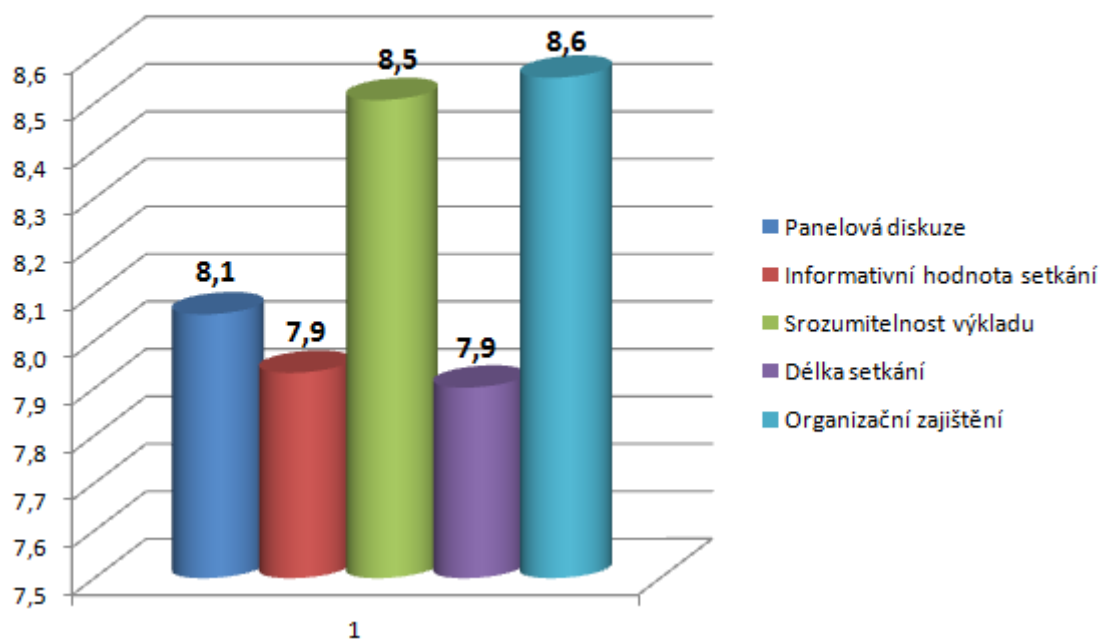

VÝSLEDKY HODNOCENÍ AKCE STUDENTY

Počet zúčastněných studentů: cca 120

Návratnost hodnocení: 80%

Hodnocení akce