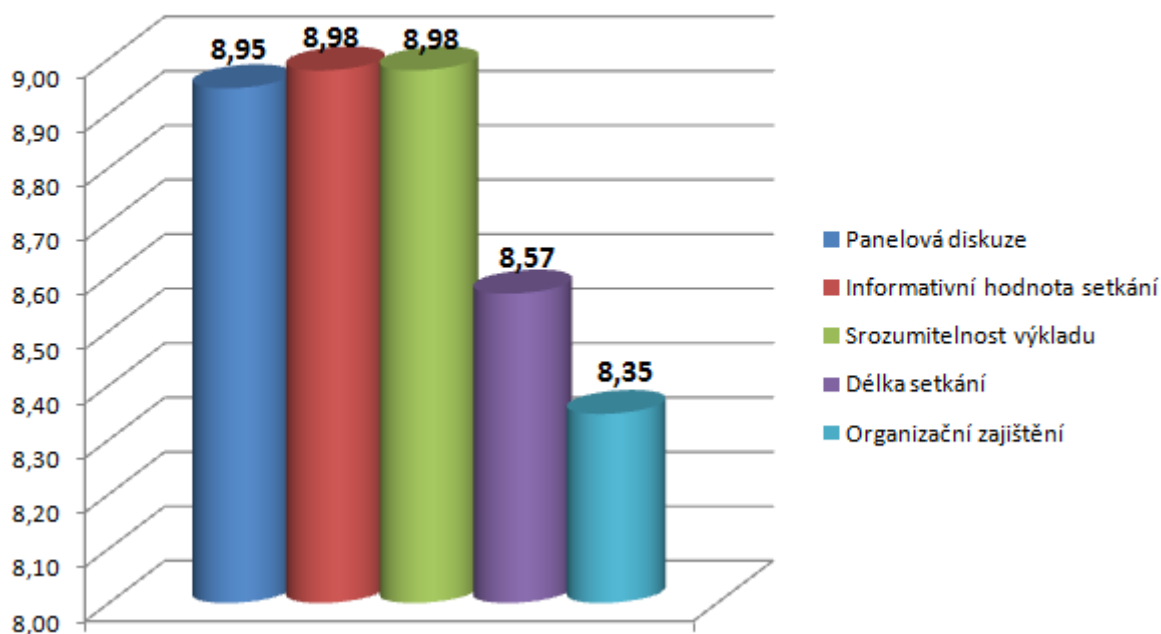

VÝSLEDKY HODNOCENÍ AKCE STUDENTY

Počet zúčastněných studentů: cca 180

Návratnost hodnocení: 80%

Hodnocení akce