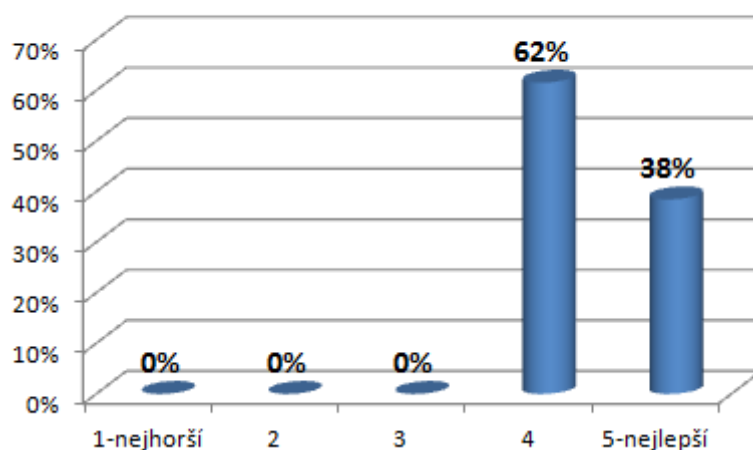

Zhodnocení akce OKNO DO PRAXE
17. ÚNORA 2015
OBORY MATEMATIKA & FYZIKA

Datum konání: 17. února 2015

Místo konání: PřF UP, učebna 2.005, 17. listopadu 12, Olomouc

VÝSLEDKY HODNOCENÍ AKCE ZAMĚSTNAVATELI

Počet zúčastněných zaměstnavatelů: 16

Návratnost hodnocení: 100%

Hodnocení prostor akce