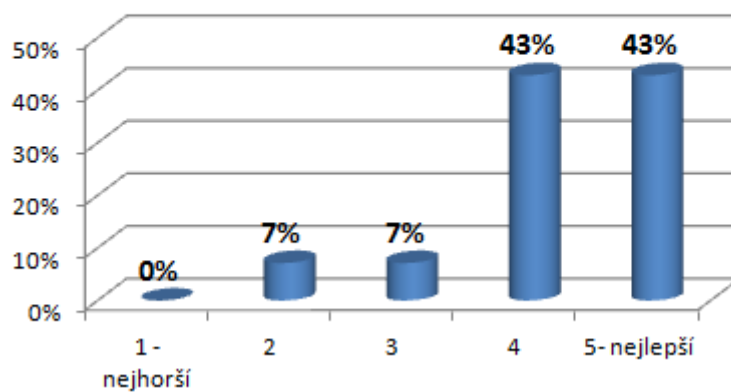

Hodnocení organizačního zajištění akce