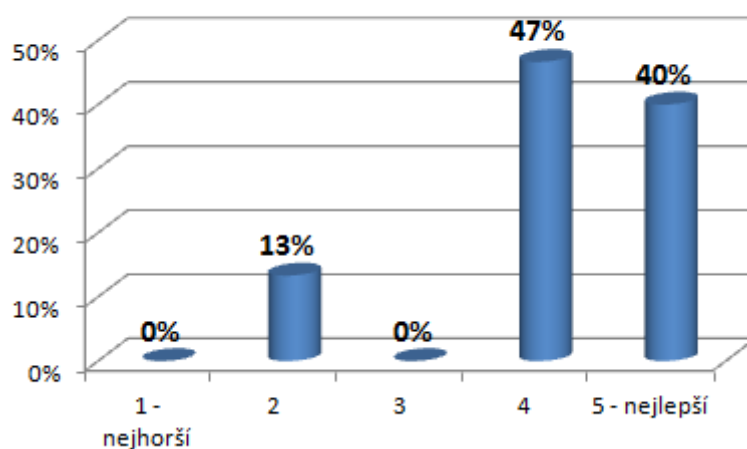

### Zastoupení studentů dle oborů

## Nejzajímavější zaměstnavatel dle studentů

## Informovanost o akci

**Zhodnocení akce OKNO DO PRAXE  
18. ÚNORA 2015  
OBORY BIOLOGIE & EKOLOGIE & CHEMIE**

**Datum konání: 18. února 2015**

**Místo konání: PřF UP, učebna 2.005, 17. listopadu 12, Olomouc**

**VÝSLEDKY HODNOCENÍ AKCE ZAMĚSTNAVATELI**

**Počet zúčastněných zaměstnavatelů: 18**

**Návratnost hodnocení: 100%**

**Hodnocení prostor**

**Hodnocení organizačního zajištění**