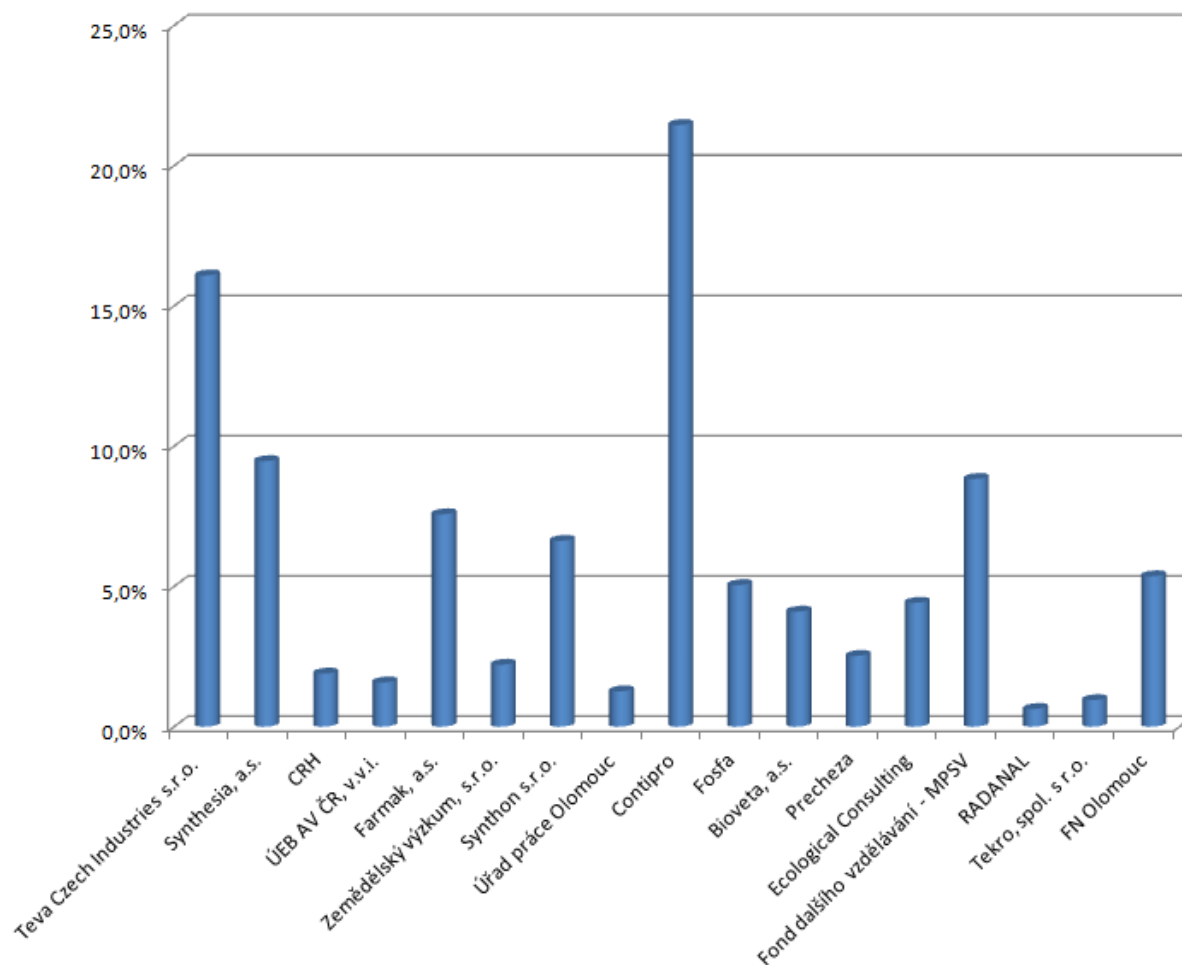

Nejzajímavější zaměstnavatel dle studentů