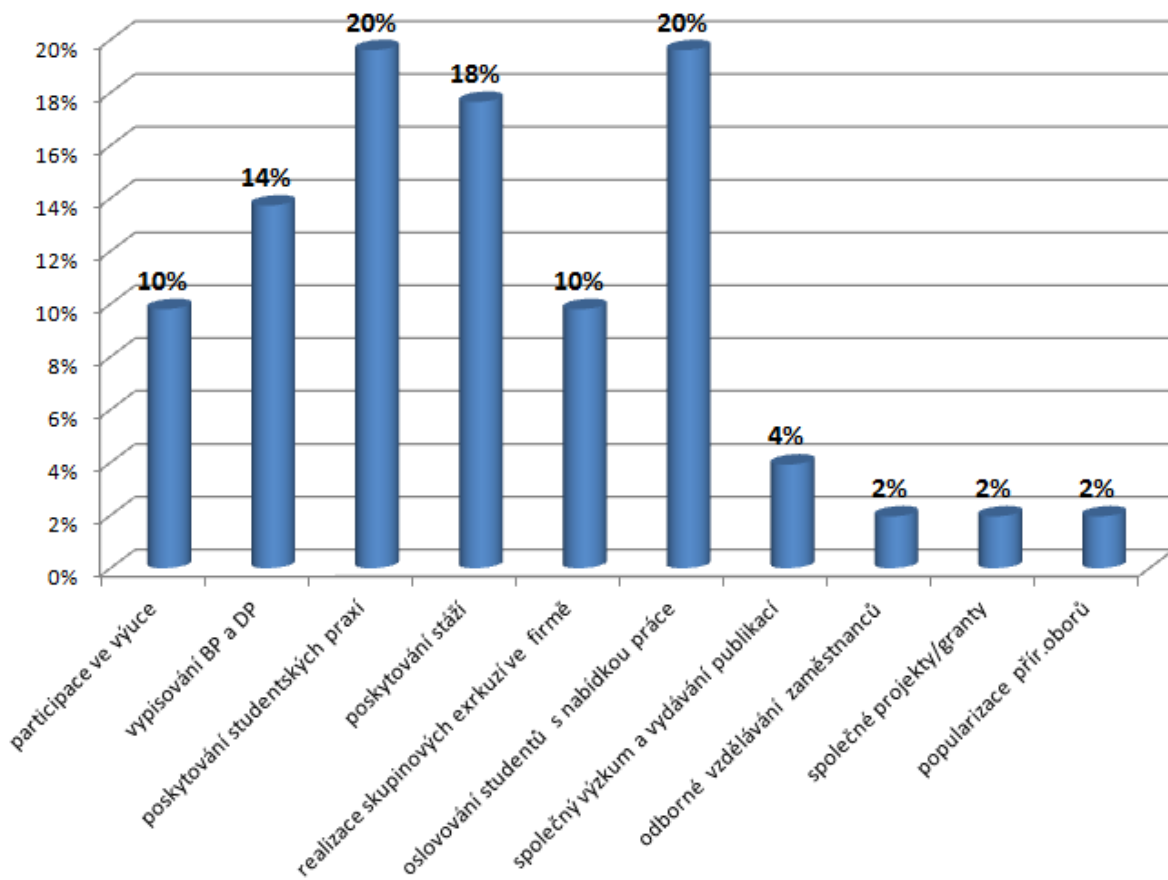

Zájem o spolupráci s PŘF v různých oblastech