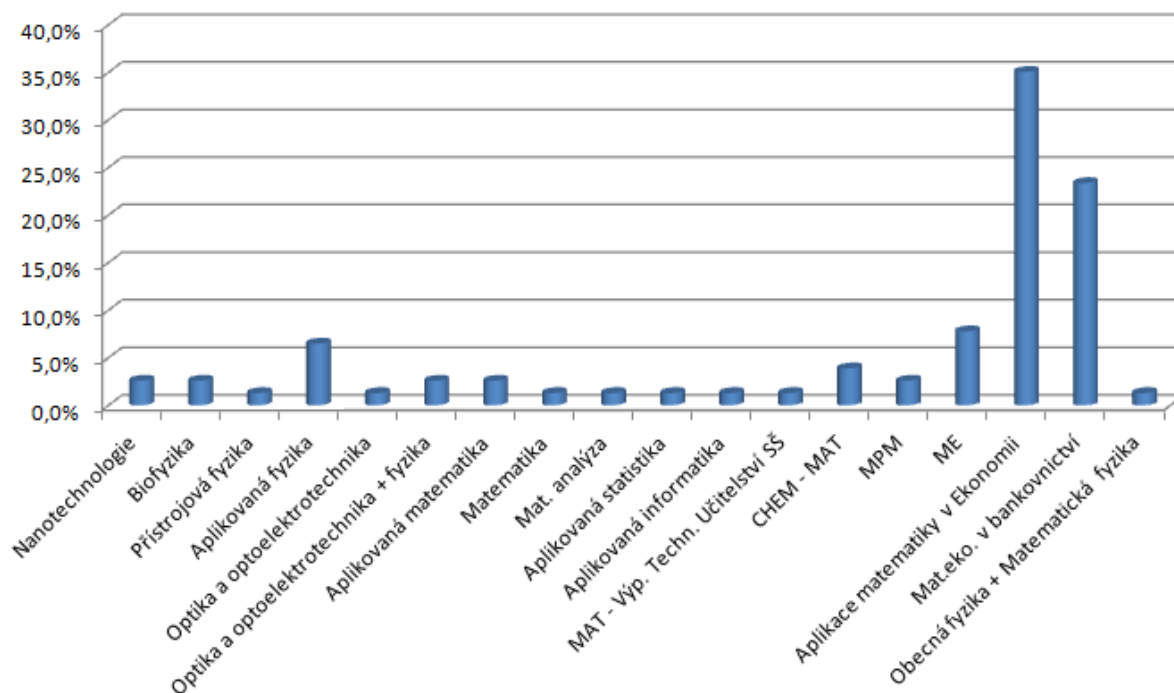

## Zájem o spolupráci s PŘF v různých oblastech

## VÝSLEDKY HODNOCENÍ AKCE STUDENTY

Počet zúčastněných studentů: cca 120

Návratnost hodnocení: 80%

### Zastoupení studentů dle oborů