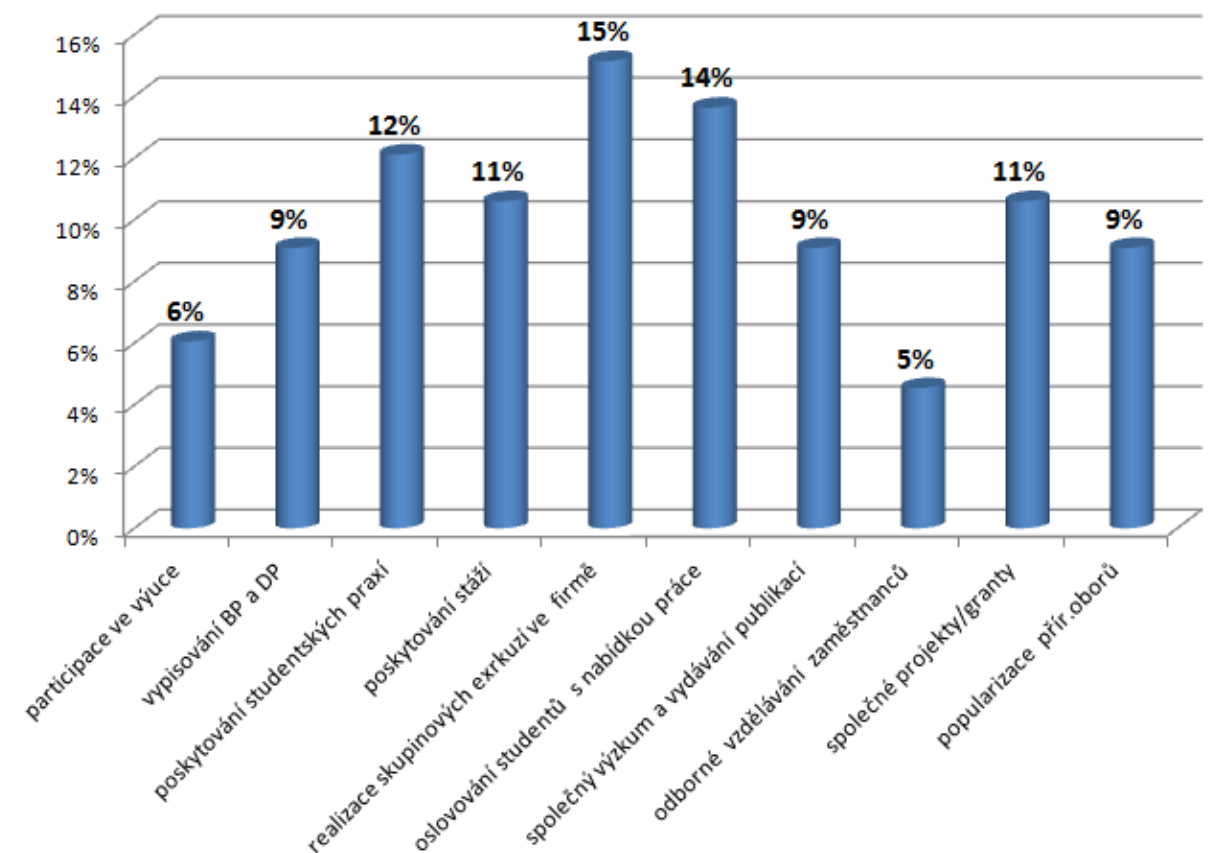

Zájem o spolupráci s PŘF v různých oblastech