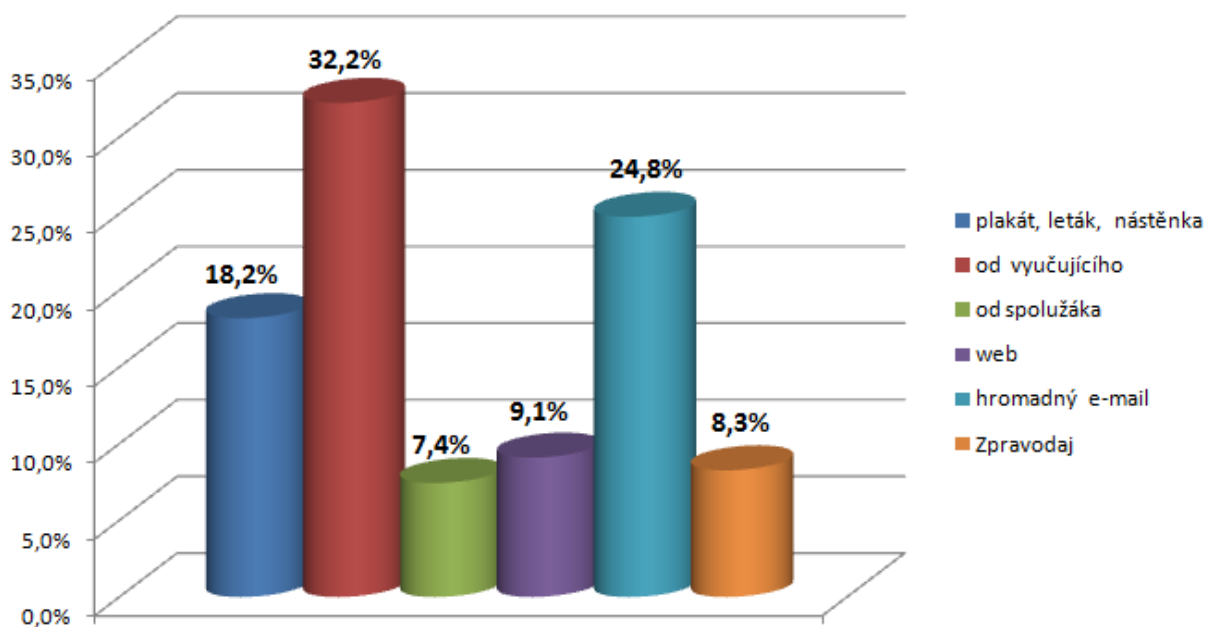

Informovanost o akci