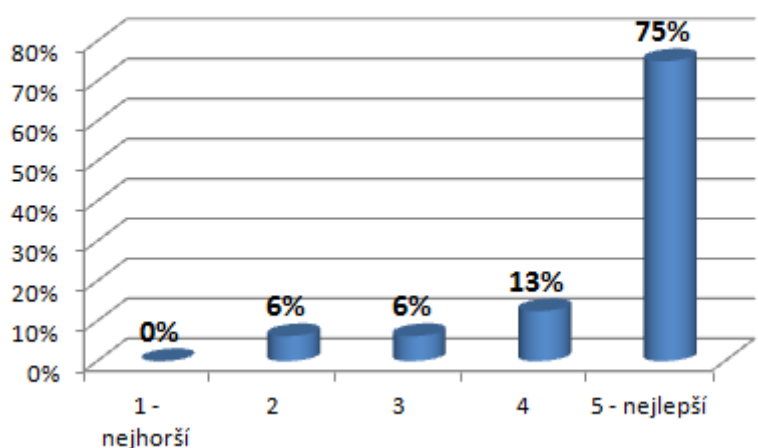

## Nejzajímavější zaměstnavatel dle studentů

## Informovanost o akci

**Zhodnocení akce OKNO DO PRAXE  
18. ÚNORA 2015  
OBORY BIOLOGIE & EKOLOGIE & CHEMIE**

**Datum konání: 18. února 2015**

**Místo konání: PřF UP, učebna 2.005, 17. listopadu 12, Olomouc**

**VÝSLEDKY HODNOCENÍ AKCE ZAMĚSTNAVATELI**

**Počet zúčastněných zaměstnavatelů: 18**

**Návratnost hodnocení: 100%**

**Hodnocení prostor**

**Hodnocení organizačního zajištění**

## Zájem o účast příští rok