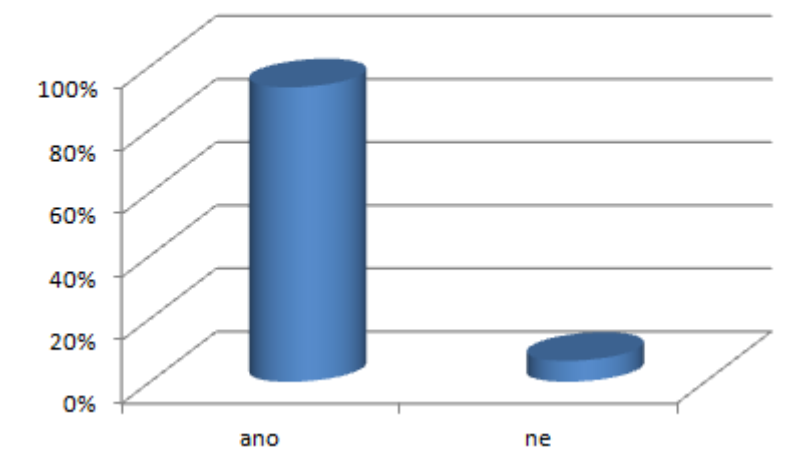

Zájem o účast příští rok